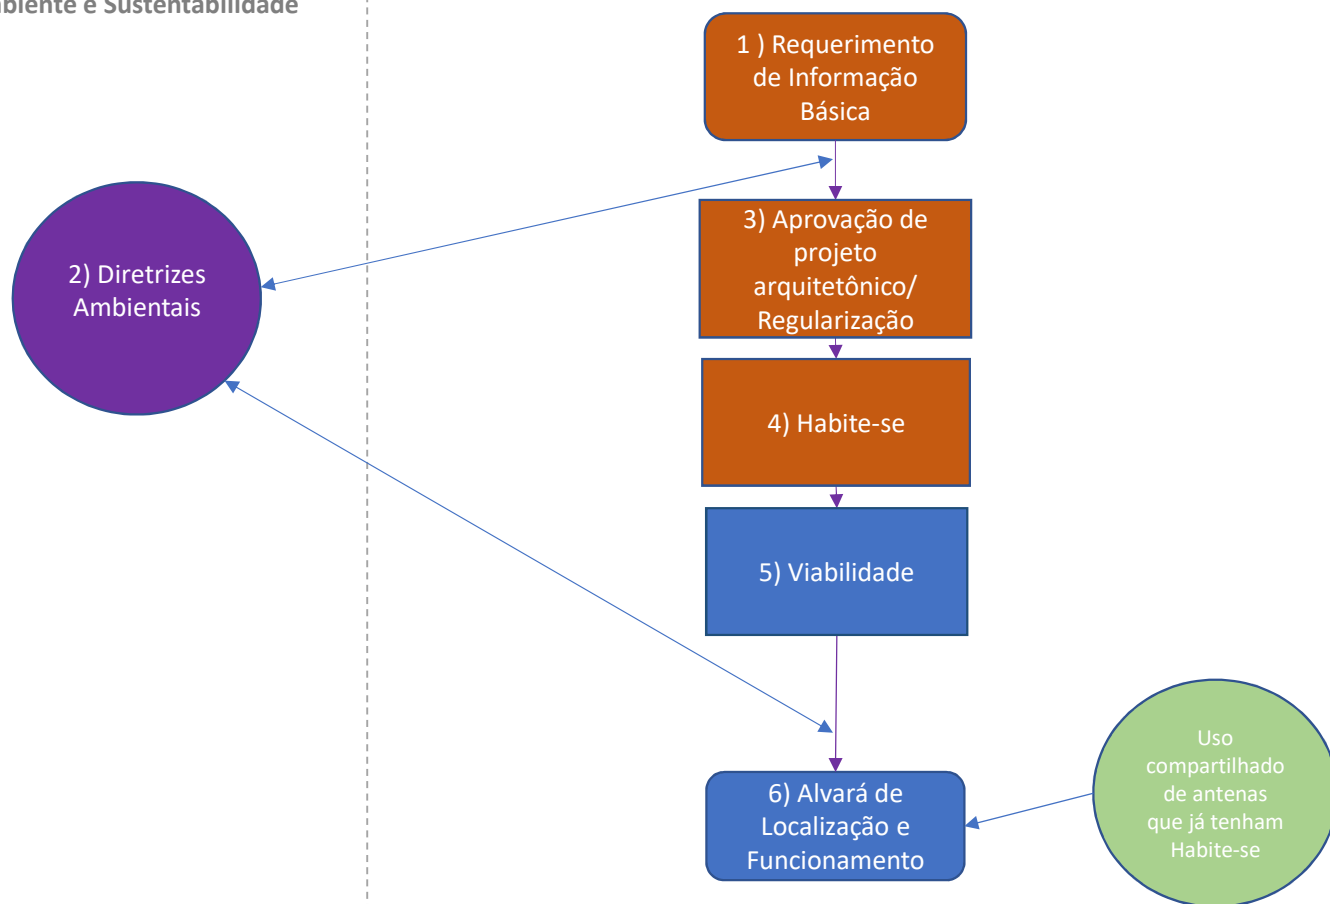

Etapas para aprovação, regularização e licenciamento de antenas

Secretaria Municipal de Meio Ambiente e Sustentabilidade

Secretaria Municipal de Desenvolvimento Urbano e Habitação

Legenda:

- Aprovação e Regularização para instalação de antenas;
- Licenciamento da atividade de uso das antenas;
- Processos em outra secretaria;
- Situação que não precisa percorrer todo processo.